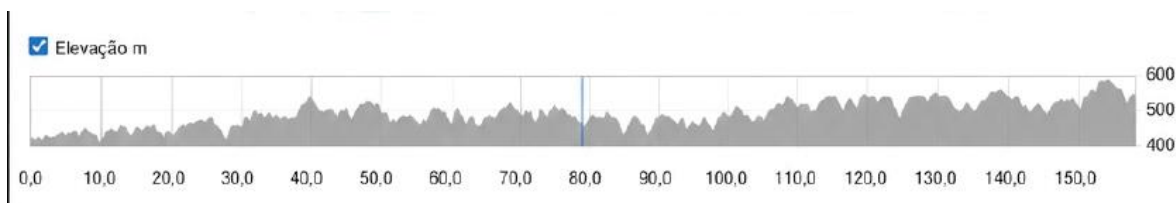

1ª ETAPA
TRÊS FRONTEIRAS a BALSÁMO 158 KM
Segunda-feira - 4 DE MAIO DE 2026

Largada Oficial: Marco das Três Fronteiras
Chegada: Rua Rio de Janeiro ao lado da Igreja Matriz - Balsamo
Concentração: 09h00 – Horário de Largada: 10h00
Metas Volantes: 1. Em frente ao porto Shel a esquerda da via na frente da barraca do sol - Km 22
2. Em posto Shel a direita da via Km 545 – km 70.5

ORDEM DA CARAVANA

1. Nu Colombia
2. Localiza Meoo / Swift Pro Cycling
3. Team Medellín – Colombia
4. Plus Performance ZEO Sport – Chile
5. Seleção Gaúcha
6. All Cycling Team - Chile
7. Imuno Brasil UCI Iracemápolis
8. EOS Pro Cycling Scott
9. Soul Extreme Team
10. ACRS Cycling Team
11. Seleção Paulista
12. Santos Cycling Team
13. Andbank Cycling Team
14. Team FAC PYR – Argentina
15. Seleção Paranaense
16. AD Facex
17. Fundesport – Araraquara
18. São José Ciclismo
19. Clube Maringaense de Ciclismo