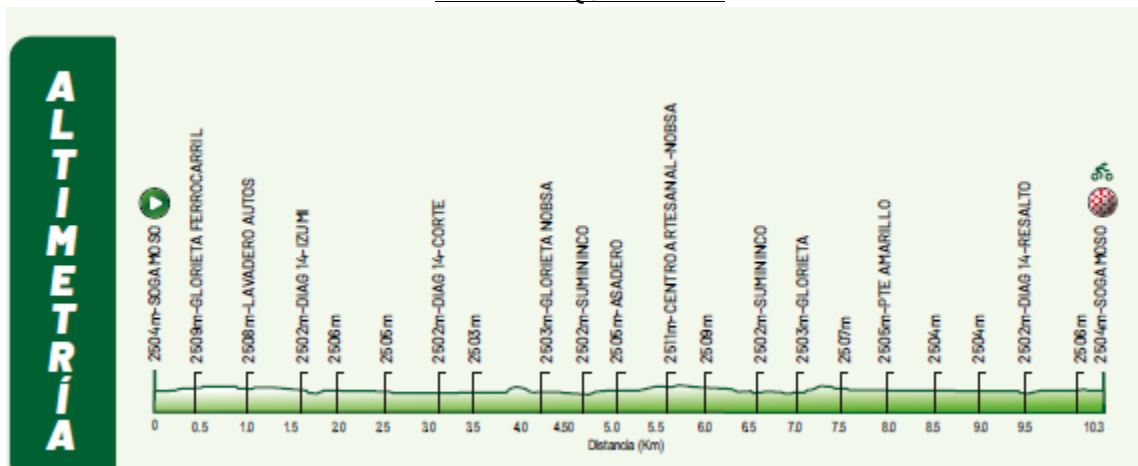

### QUINTA ETAPA DOMINGO 20 DE OCTUBRE 2024

CIRCUITO SOGAMOSO-NOBSA-SOGAMOSO 84.4 KM (8 VUELTAS DE 8.2 KM C/U)

SITIO DE SALIDA	DIAGONAL 14 # 25-37 SOGAMOSO
HORA DE SALIDA	8:30 AM
KILOMETRO 0	NO HAY
SITIO DE LLEGADA	DIAGONAL 14 # 25-37 SOGAMOSO
SPRINTS	1. VUELTA 2 2. VUELTA 4 3. VUELTA 6
ZONA DE PROTECCIÓN	ULTIMOS 3 KM

MÁS DOS MINUTOS POR VUELTA QUE HAYA DEJADO DE DAR. QUIENES PIERDAN VUELTA ANTES DE LA PRIMERA MITAD DEL RECORRIDO SERÁN

RETIRADOS Y NO SERÁN CLASIFICADOS.

NO HABRÁ ZONA DE ALIMENTACIÓN DESDE VEHICULOS

ZONA DE ALIMENTACIÓN PIE EN TIERRA: EN CUALQUIER PARTE DEL RECORRIDO EXCEPTO 200 MTS ANTES Y DESPUÉS DEL SITIO DE META Y SE

DA APERTURA A LA MISMA DESPUÉS DEL SEGUNDO PASO POR SITIO DE META Y EL CIERRE DE DARÁ A FALTA DE DOS VUELTAS PARA EL FINAL.

SITIO DE CONTROL MÉDICO SE AVISARÁ OPORTUNAMENTE

### ALTIMETRÍA QUINTA ETAPA

FDO  
JURADO DE COMISARIOS

CLASIFICACIÓN CUARTA ETAPA DAMAS

BOLETÍN DE DIRECCIÓN  
PORTADORES CAMISETAS DE LIDERES

CAMISETA	TITULAR	PORTADOR
GANADOR DE ETAPA SISTECREDITO	STEFANIA HERRERA MUJERES ANTIOQUIA ORGULLO PAISA	KARINA FLOREZ COLOMBIA POTENCIA DE VIDA
LÍDER DE SPRINTS GOB E INDEPORTES CUNDINAMARCA	PAULA ANDREA CARRASCO COLOMBIA POTENCIA DE VIDA	PAULA ANDREA CARRASCO COLOMBIA POTENCIA DE VIDA
LÍDER DE MONTAÑA ALPINA	LAURA DANIELA ROJAS BOYACA ES PARA VIVIRLA	NATALIA GARZON TEAM SISTECREDITO
LÍDER DE PUNTOS COMFABOY	STEFANIA HERRERA MUJERES ANTIOQUIA ORGULLO PAISA	STEFANIA HERRERA MUJERES ANTIOQUIA ORGULLO PAISA
LÍDER GENERAL MINISTERIO DE DEPORTE	LAURA DANIELA ROJAS BOYACA ES PARA VIVIRLA	LAURA DANIELA ROJAS BOYACA ES PARA VIVIRLA