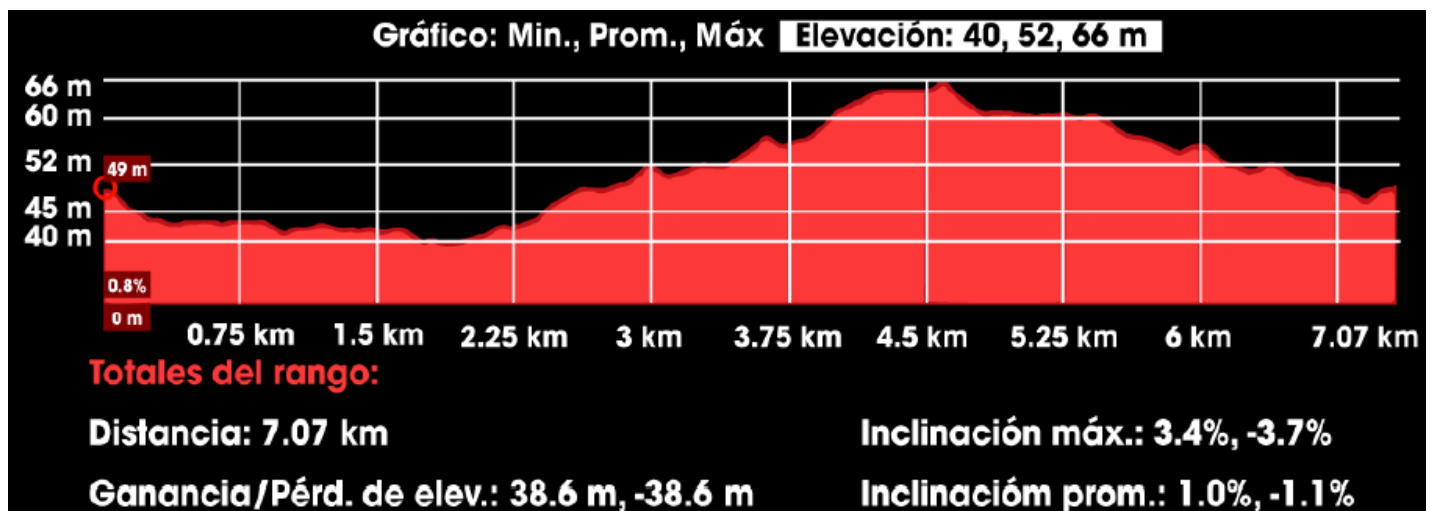

VUELTA CICLISTA INTERNACIONAL A CHIRIQUI
PANAMÁ - Noviembre 24 al 28 de 2020
QUINTA ETAPA SÁBADO 28 DE NOVIEMBRE DE 2020
CIRCUITO CERRADO MUNICIPIO DE DAVID 91.9 KM. 13 VUELTAS

LUGAR DE SALIDA	MUNICIPIO DE DAVID
HORA DE SALIDA	9:00 AM
LUGAR DE LLEGADA	MUNICIPIO DE DAVID
DISTANCIA	POR VUELTA 7.07 KMS., 13 VUELTAS 91.9 KM.
SPRINTS INTERMEDIO	1. VUELTA 4 28.28 KM. 2. VUELTA 8 56.56 KM.
ZONAS PIE EN TIERRA	A LO LARGO DEL CIRCUITO, CON EXCEPCION DE 200 MTS ANTES Y 200 DESPUES DE LA LINEA DE META, DESDE LA 3RA VUELTA, HASTA LA VUELTA 11

REGLAMENTO PARTICULAR PARA EL CIRCUITO

- CICLISTAS QUE ESTEN PRÓXIMOS A PERDER VUELTA O A CRITERIO DE LOS COMISARIOS DE LLEGADA, ENTRE LAS VUELTAS 1 A LA 6, SERAN RETIRADOS EN EL SITIO DE META, Y SERAN CONSIDERADOS COMO RETIROS.
- CICLISTAS QUE ESTEN PRÓXIMOS A PERDER VUELTA O A CRITERIO DE LOS COMISARIOS DE LLEGADA, ENTRE LAS VUELTAS 7 A LA 13, SERÁN RETIRADOS EN EL SITIO DE META Y SERAN CLASIFICADOS CON EL TIEMPO DEL ÚLTIMO CICLISTA SIN PERDER VUELTA, MAS UN MINUTO POR CADA VUELTA QUE LE FALTO, SE EXCEPTUAN LOS CICLISTAS LÍDERES DE CADA UNA LAS MODALIDADES, QUIENES DEBERAN SEGUIR RODANDO, ASI SEAN ALCANZADOS.

SE LE RECUERDA A LOS DIRECTORES DEPORTIVOS LA DEVOLUCION DE LOS CHIPS, COMPLETOS, UNA VEZ HAYA FINALIZADO EL CIRCUITO.

ALTIMETRIA QUINTA ETAPA